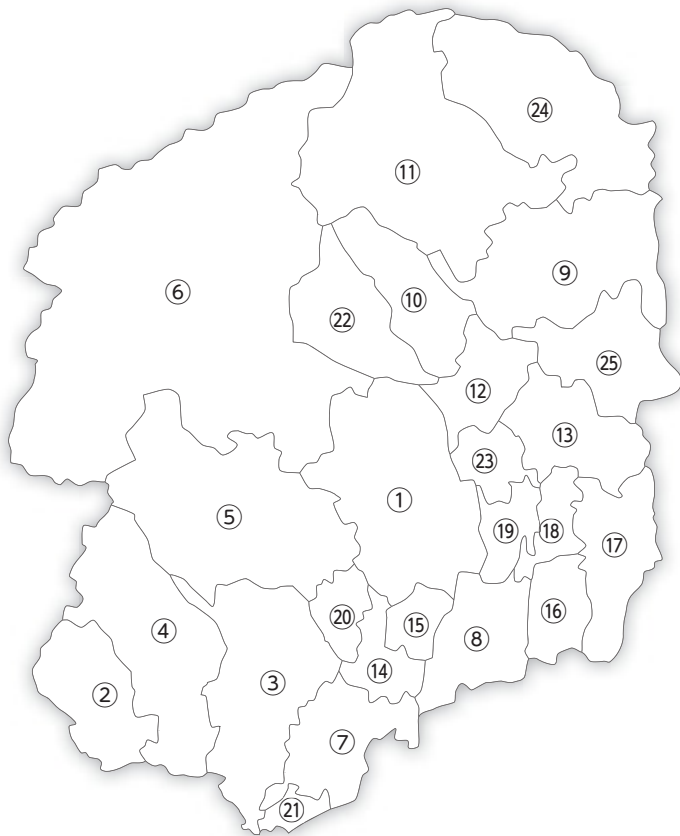

ガイドブックのご利用に当たって

市町別インデックス

①宇都宮市……	1
②足利市………	2
③栃木市………	3
④佐野市………	4
⑤鹿沼市………	5
⑥日光市………	5
⑦小山市………	6
⑧真岡市………	7
⑨大田原市……	7
⑩矢板市………	8
⑪那須塩原市…	8
⑫さくら市……	9
⑬那須烏山市…	9
⑭下野市………	10
⑮上三川町……	10
⑯益子町………	10
⑰茂木町………	10
⑱市貝町………	10
⑲芳賀町………	11
⑳壬生町………	11
㉑野木町………	12
㉒塩谷町………	12
㉓高根沢町……	12
㉔那須町………	12
㉕那珂川町……	12
福島県………	13
茨城県………	13
群馬県………	13
埼玉県………	13
その他の県……	13

買 う
P.14→

食 べる
P.37→

見る・遊ぶ
P.52→

泊まる
P.56→

学 ぶ
P.58→

育児・家事
P.71→

交通・旅行
P.72→

金 融
P.73→

住 まい
P.77→

理容・美容室
P.84→

自動車
P.87→

情報・通信
P.91→

写 真
P.93→

健康・美容
P.95→

グリーン
P.98→

その他
P.101→

ゴールドサービス：子ども3人以上の多子家庭対象の、よりグレードの高いサービスです。

マーク：家庭の日協賛店舗です。

平成26年度から「家庭の日」優待サービスは「とちぎ笑顔つぎカード」事業に統合され、カードを提示すればサービスが受けられるようになりました。家庭の日については111ページをご覧ください。

※カード裏面には必ず保護者氏名及びお子様のお名前・誕生年月を記載してください。
記載がない場合は特典サービスを受けられない場合があります。

※特典内容等がガイドブックに掲載されている内容と異なる場合がありますので、あらかじめ各店舗等に確認いただきますようお願いいたします。