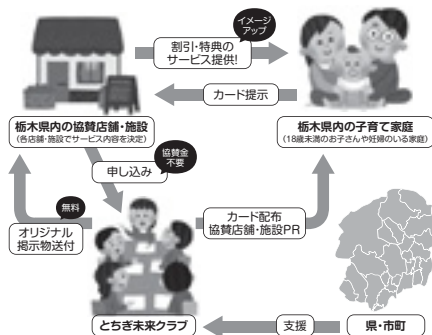

## ご利用ガイドブック

お子様のいる家族に  
とても優しいカードです。

のぼり旗や  
ステッカーのある  
お店が目印

●有効期限  
18歳に達して最初の3月31日を  
迎えるまで

とちぎ未来クラブ

 とちぎ未来クラブ

詳しくは本文にて! ▶

## 1 「とちぎ笑顔つぎつぎカード」事業とは？

県民総ぐるみで結婚・子育てを支援するために、県域を代表する各団体が協力して設立した「とちぎ未来クラブ」が実施している事業です。

この事業に協賛いただいている企業や商店等に「とちぎ笑顔つぎつぎカード」を提示することで、協賛店舗・施設が独自に設定する割引・特典等のサービスが受けられます。

また、事業連携を実施している他県の優待カードも取得できます。詳しくは、とちぎ未来クラブホームページをご覧ください。